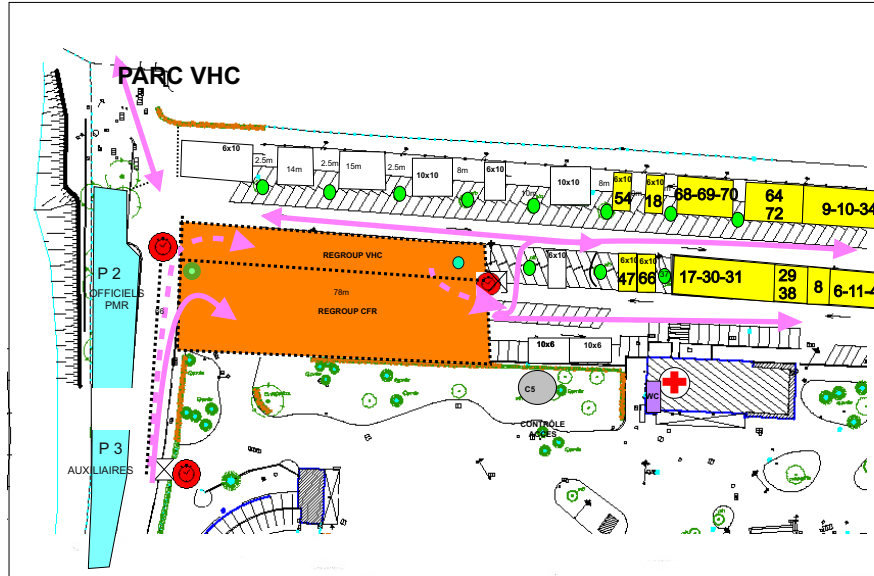

### PARC ASSISTANCE HIPPODROME CAGNES SUR MER

CH Entrée regroup 43.°647591 - 7.°140172  
 CH sortie regroup 43.647961° - 7.140559°  
 CH Sortie Assist 43.651515° - 7.144539°  
 Refuel 43.652017° - 7.145154°

**prendre côte couloirs circulation**

- PARC ASSISTANCE SERVICE PARK
- PARC DE REGROUPEMENT REGROUPEMENT
- PARKING F.F.S.A , OFFICIELS
- SALLE DE PRESSE /PRESS ROOM PC COURSE ANNEXE
- CIRCULATION CONCURENTS COMPETITORS TRAFIC
- VOIE POMPIERS
- PARKING PUBLIC
- + POINT MEDICAL MEDICAL POINT
- WG TOILETTES